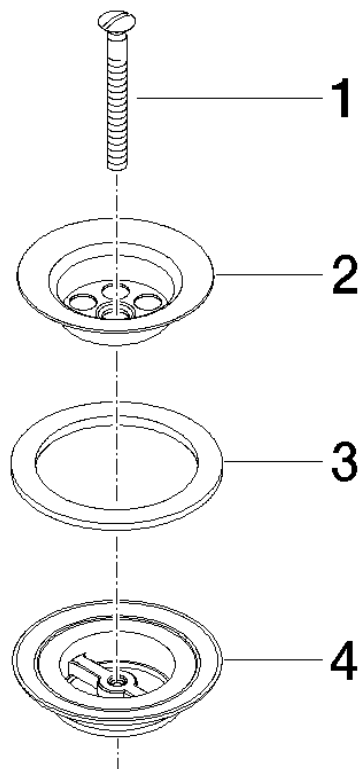

Griglia di scarico 1 1/4" - Ottone spazzolato (Oro 23k)

IMO

10 100 970

10 100 970

10 100 970

Parts for other
finishes can be found
here: Cromato

Elenco delle parti di ricambio

N.	Codice articolo	Denominazione	Quantità necessaria	Tempo di produzione
1	09 30 30 115-28	vite	1	20
2	09 11 01 005-28	colino	1	20
3	09 14 03 005 90	guarnizione	1	60
4	09 11 01 007-07	scarico	1	60